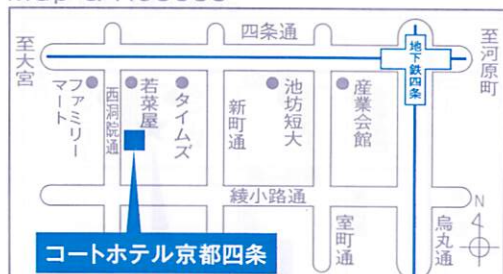

TELS

あふれる旅の思い出

Map & Access

*26番出口を出て左へ徒歩約6分西洞院通り左折すぐ。

- 自動車 / 名神高速道路・京都南ICより10km
/ 名神高速道路・京都東ICより10km
- 電車 / JR東海道・山陽新幹線京都駅乗換
京都地下鉄烏丸線四条(京都市営)より徒歩6分
(または阪急京都線烏丸より徒歩6分)

コートホテル京都四条
COURT HOTEL KYOTO SHIJO
お問い合わせ、ご予約は

TEL. 075-361-0505
FAX. 075-361-7340

〒600-8472 京都市下京区西洞院通四条南入ル妙伝寺町698番地

COURT HOTELS & RESORTS
コート・ホテルズ・アンド・リゾーツ株式会社

コートホテル 新潟 ☎(025)247-0505	上越新幹線「新潟」駅下車方口徒歩5分 〒950-0901 新潟県新潟市中央区弁天2-3-35
コートホテル 水戸 ☎(029)233-3111	JR常磐線「水戸」駅下車南口徒歩6分 〒310-0803 茨城県水戸市城南2-8-22
コートホテル 新横浜 ☎(045)471-0505	JR「新横浜」駅より徒歩5分 〒222-0033 神奈川県横浜市港北区新横浜2-13-1
コートホテル 浜松 ☎(053)457-0505	東海道新幹線「浜松」駅下車南口徒歩1分 〒430-0926 静岡県浜松市中区砂山町324-15
コートホテル 京都四条 ☎(075)361-0505	JR「京都」駅より地下鉄「四条」駅下車徒歩6分 〒600-8472 京都市下京区西洞院通四条南入ル妙伝寺町698番地
コートホテル 広島 ☎(082)242-0505	JR「広島」駅よりひろでん「銀山町」電停下車徒歩3分 〒730-0022 広島県広島市中区銀山町7-8
コートホテル 博多駅前 ☎(092)461-0505	山陽新幹線「博多」駅下車博多口徒歩7分 〒812-0011 福岡県福岡市博多区博多駅前3-30-25
コートホテル 福岡天神 ☎(092)733-0330	福岡市営地下鉄七隈線「天神南」駅下車徒歩2分 〒810-0003 福岡県福岡市中央区春吉3-21-10
ヴァリエホテル 天神 ☎(092)739-0400	地下鉄天神駅より、徒歩約2分 〒810-0041 福岡市中央区大名 2-8-12
ヴァリエホテル 赤坂 ☎(092)732-0900	地下鉄赤坂駅より、徒歩4分 〒810-0042 福岡市中央区赤坂 1-15-31
藤沢ホテル ☎(0466)28-8000	藤沢駅南口から徒歩9分 〒251-0055 神奈川県藤沢市南藤沢12-9
リ・カーヴ 箱根 ☎(0460)84-5005	御殿場I.C.より乙女道路経由車で20分(約12Km) 〒250-0631 神奈川県足柄下郡箱根町仙石原934
たてしな 薫風 ☎(0266)67-2292	諏訪Cから国道20号経由、ビナスラインを豊科方面へ約20分(18km) 〒391-0301 長野県茅野市北山4035-552
久米島イーブイチホテル ☎(098)985-7111	久米島空港よりタクシー20分 路線バス30分 〒901-3107 沖縄県島尻郡久米島町字謝名堂548
ホテルイーストチャイナシー ☎(0980)88-1155	石垣空港よりタクシー7分 〒907-0012 沖縄県石垣市美崎町2-8
大日ターミナルホテル ☎(06)6900-1111	地下鉄谷町線大日駅南西5番出口 徒歩30秒 〒570-0021 守口市八雲東町2-82-35

Single Room シングルルーム

Restaurant レストラン

洗練された雰囲気、そして自慢のメニューと心づくしのおもてなしを満喫していただけるレストラン。

旅情あふれるお食事や語り合いのときを、存分にお楽しみください。

Access アクセス

ホテルは、四条通にほど近い抜群のロケーション。
なにより魅力の利便性とシティ感覚あふれる快適性で、市内観光はもちろん、
関西でのレジャーやビジネスをフルサポートする滞在拠点です。