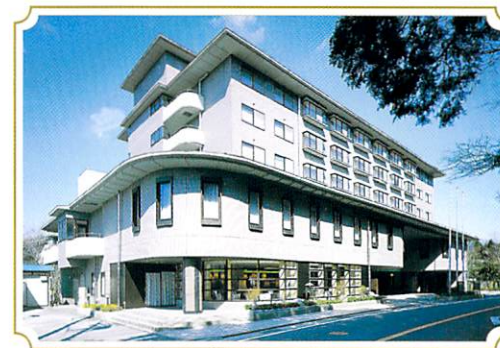

URL <http://www.courthotels.co.jp>

E-mail hakone@courthotels.co.jp

RE' COVE

HAKONE

リ・カーヴ箱根

上質なくつろぎに、リゾートの彩りを添えて。

四季折々の美しさをたたえる箱根の自然に包まれ、
すみずみまで質の高いくつろぎの空間を創りだす「リ・カーヴ箱根」。
露天風呂、温泉大浴場、本格的なレストランなど充実の施設と心をこめたサービスで、
ひとときわ満ち足りたリゾートのやすらぎをお届けいたします。