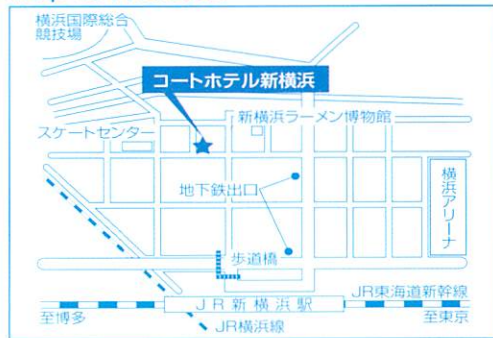

OTELS

そして新しい時代へ

新横浜と共に

Map & Access

- 電車/JR東海道新幹線・横浜線「新横浜駅」北口より徒歩約5分
- 電車/横浜市営地下鉄「新横浜駅」8番出口より徒歩約3分
- 自動車/第3京浜「港北1.C」より車で10分

コートホテル新横浜

COURT HOTEL SHINYOKOHAMA

お問い合わせ、ご予約は

TEL. 045-471-0505

FAX. 045-471-3516

〒222-0033 神奈川県横浜市港北区新横浜2-13-1

COURT HOTELS & RESORTS

コート・ホテルズ・アンド・リゾーツ株式会社

コートホテル 新潟	上越新幹線「新潟」駅下車万代口徒歩5分 ☎(025)247-0505 〒950-0901 新潟県新潟市中央区弁天2-3-35
コートホテル 水戸	JR常磐線「水戸」駅下車南口徒歩6分 ☎(029)233-3111 〒310-0803 茨城県水戸市城南2-8-22
コートホテル 新横浜	JR「新横浜」駅より徒歩5分 ☎(045)471-0505 〒222-0033 神奈川県横浜市港北区新横浜2-13-1
コートホテル 浜松	東海道新幹線「浜松」駅下車南口徒歩1分 ☎(053)457-0505 〒430-0926 静岡県浜松市中区砂山町324-15
コートホテル 京都四条	JR「京都」駅より地下鉄「四条」駅下車徒歩5分 ☎(075)361-0505 〒600-8472 京都府京都市下京区西洞院通四条南入ル
コートホテル 広島	JR「広島」駅よりひろでん「銀山町」電停下車徒歩3分 ☎(082)242-0505 〒730-0022 広島県広島市中区銀山町7-8
コートホテル 博多駅前	山陽新幹線「博多」駅下車博多口徒歩7分 ☎(092)461-0505 〒812-0011 福岡県福岡市博多区博多駅前3-30-25
コートホテル 福岡天神	福岡市営地下鉄七隈線「天神南」駅下車徒歩2分 ☎(092)733-0330 〒810-0003 福岡県福岡市中央区春吉3-21-10
ヴァリエホテル天神	地下鉄天神駅より、徒歩約2分 ☎(092)739-0400 〒810-0041 福岡市中央区大名 2-8-12
ヴァリエホテル赤坂	地下鉄赤坂駅より、徒歩4分 ☎(092)732-0900 〒810-0042 福岡市中央区赤坂 1-15-31
藤沢ホテル	藤沢駅南口から徒歩9分 ☎(0466)28-8000 〒251-0055 神奈川県藤沢市南藤沢 12-9
リ・カーヴ箱根	御殿場1.C.より乙女道路経由車で20分(約12Km) ☎(0460)84-5005 〒250-0631 神奈川県足柄下郡箱根町仙石原934
たてしな薫風	奥羽ICから国道20号経由、ビナスラインを豊科方面へ約20分(18km) ☎(0266)67-2292 〒391-0301 長野県茅野市北山4035-552
久米島イブビーチホテル	久米島空港よりタクシー20分 路線バス30分 ☎(098)985-7111 〒901-3107 沖縄県島尻郡久米島町字謝名堂548
ホテルイーストチャイナシー	石垣空港よりタクシー7分 ☎(0980)88-1155 〒907-0012 沖縄県石垣市美崎町2-8

Restaurant

レストラン

1階にはカジュアルな雰囲気でごつろげる、レストラン「桜山」。バラエティに富んだメニューは、きっとご満足いただけます。

■ 付帯施設
会議室、レストラン、駐車場、コインランドリー等

Access アクセス

全国主要都市と新幹線でつながりさらに、横浜にも地下鉄、JRで一直線という、抜群のアクセスとロケーション。横浜アリーナ、横浜国際総合競技場、ラーメン博物館など個性派スポットに囲まれたコートホテル新横浜。あなたの目的・プランに合わせたホテルライフを楽しめる新感覚のホテル。