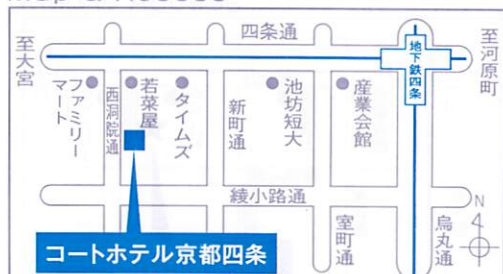

TELS

あふれる旅の思い出

Map & Access

*26番出口を出て左へ徒歩約6分西洞院通り左折すぐ。

- 自動車 / 名神高速道路・京都南ICより10km
/ 名神高速道路・京都東ICより10km
- 電車 / JR東海道・山陽新幹線京都駅乗換
京都地下鉄烏丸線四条(京都市営)より徒歩6分
(または阪急京都線烏丸より徒歩6分)

コートホテル京都四条
COURT HOTEL KYOTO SHIJO
お問い合わせ、ご予約は

TEL. 075-361-0505

FAX. 075-361-7340

〒600-8472 京都市下京区西洞院通四条南入ル妙伝寺町698番地

COURT HOTELS & RESORTS
コート・ホテルズ・アンド・リゾーツ株式会社

コートホテル 新潟 ☎(025)247-0505	上越新幹線「新潟」駅下車方口徒歩5分 〒950-0901 新潟県新潟市中央区弁天2-3-35
コートホテル 水戸 ☎(029)233-3111	JR常磐線「水戸」駅下車南口徒歩6分 〒310-0803 茨城県水戸市城南2-8-22
コートホテル 新横浜 ☎(045)471-0505	JR「新横浜」駅より徒歩5分 〒222-0033 神奈川県横浜市港北区新横浜2-13-1
コートホテル 浜松 ☎(053)457-0505	東海道新幹線「浜松」駅下車南口徒歩1分 〒430-0926 静岡県浜松市中区砂山町324-15
コートホテル 京都四条 ☎(075)361-0505	JR「京都」駅より地下鉄「四条」駅下車徒歩6分 〒600-8472 京都市下京区西洞院通四条南入ル妙伝寺町698番地
コートホテル 広島 ☎(082)242-0505	JR「広島」駅よりひろでん「銀山町」電停下車徒歩3分 〒730-0022 広島県広島市中区銀山町7-8
コートホテル 博多駅前 ☎(092)461-0505	山陽新幹線「博多」駅下車博多口徒歩7分 〒812-0011 福岡県福岡市博多区博多駅前3-30-25
コートホテル 福岡天神 ☎(092)733-0330	福岡市営地下鉄七隈線「天神南」駅下車徒歩2分 〒810-0003 福岡県福岡市中央区春吉3-21-10
ヴァリエホテル 天神 ☎(092)739-0400	地下鉄天神駅より、徒歩約2分 〒810-0041 福岡市中央区大名2-8-12
ヴァリエホテル 赤坂 ☎(092)732-0900	地下鉄赤坂駅より、徒歩4分 〒810-0042 福岡市中央区赤坂1-15-31
藤沢ホテル ☎(0466)28-8000	藤沢駅南口から徒歩9分 〒251-0055 神奈川県藤沢市南藤沢12-9
リ・カーヴ 箱根 ☎(0460)84-5005	御殿場I.C.より乙女道路経由車で20分(約12Km) 〒250-0631 神奈川県足柄下郡箱根町仙石原934
たてしな 薫風 ☎(0266)67-2292	諏訪Cから国道20号経由、ビナスラインを豊科方面へ約20分(18km) 〒391-0301 長野県茅野市北山4035-552
久米島イーブイチホテル ☎(098)985-7111	久米島空港よりタクシー20分 路線バス30分 〒901-3107 沖縄県島尻郡久米島町字謝名堂548
ホテルイーストチャイナシー ☎(0980)88-1155	石垣空港よりタクシー7分 〒907-0012 沖縄県石垣市美崎町2-8
大日ターミナルホテル ☎(06)6900-1111	地下鉄谷町線大日駅南西5番出口 徒歩30秒 〒570-0021 守口市八雲東町2-82-35